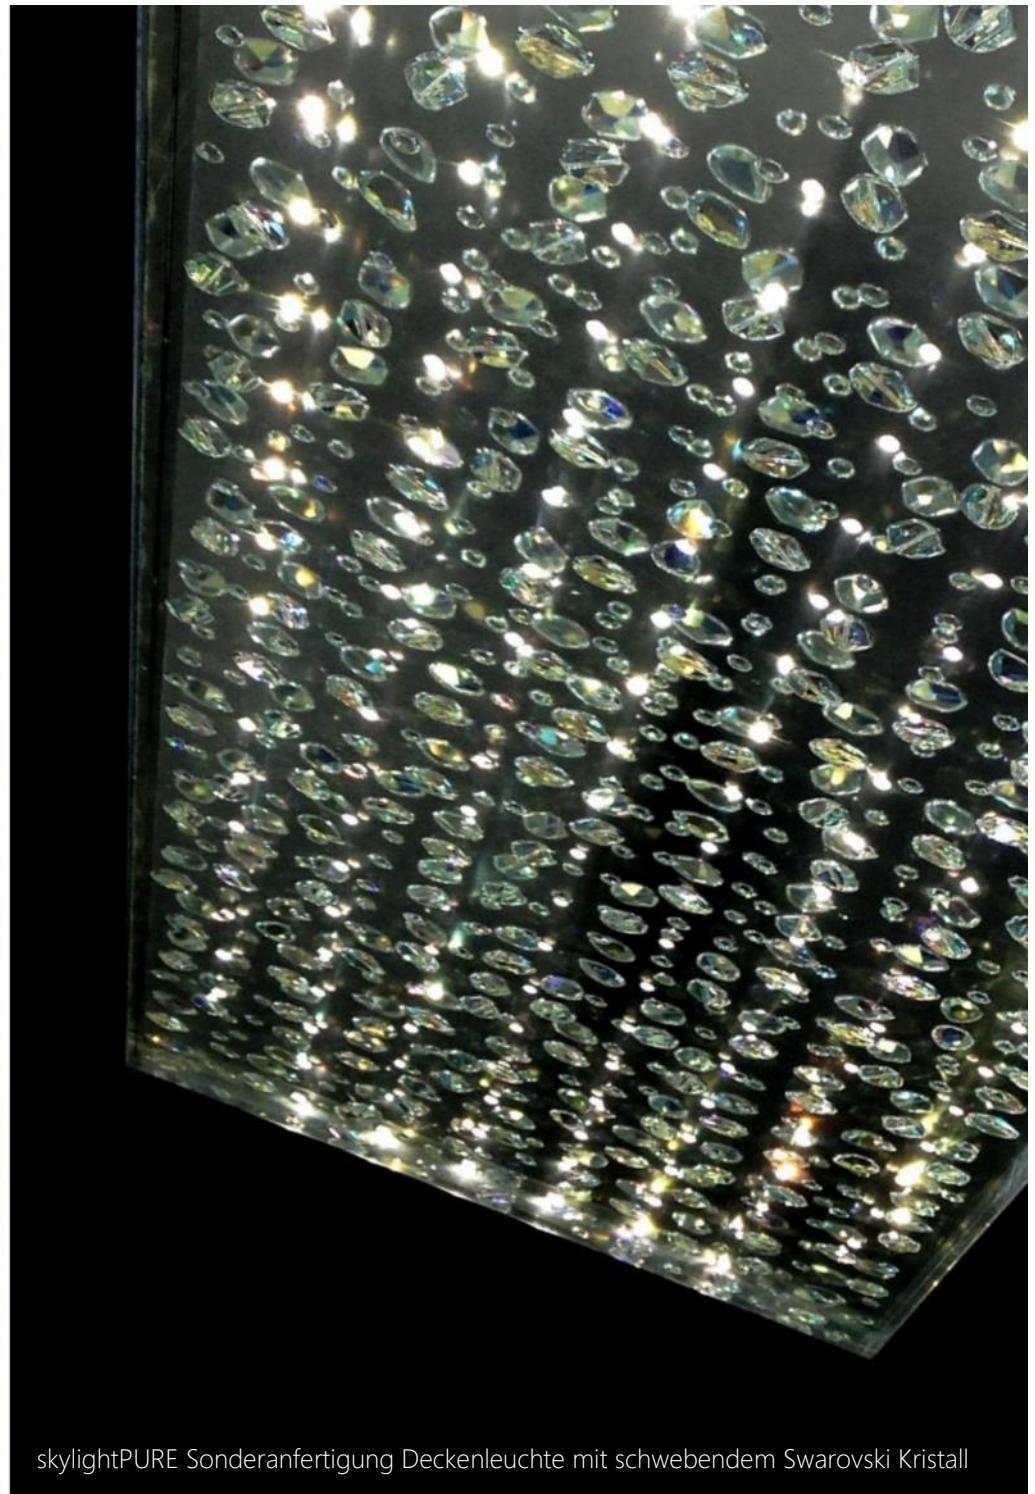

lighting

PURE.

HANDMADE IN TIROL

Wir arbeiten mit einer Kombination aus nachhaltigen
Tiroler Werkstoffen, kombiniert mit Swarovski Kristall.
Der Kristall wird in einer neuen, sehr modernen
Formsprache verarbeitet. Mit neuester LED-Technik
erhält man eine atemberaubende Beleuchtungswirkung

Sonderanfertigung Pendelleuchte
Material: Stahl II Eiche

Pendelleuchte Beton
Material: Beton II Kupfer II Alu

holzPURE Pendelleuchte aus edlen Tiroler Hölzern

Über 500 Jahre alte Gaststube wurde komplett restauriert und von uns beleuchtet

crystalOCTAGON Downlight

crystalOCTAGON auf dem Weihnachtsmarkt Innsbruck

Deckenleuchte mit Swarovski Kristall

Exklusiver Swarovski Kristall im Diamantschliff

Pendelleuchte mit Swarovski Kristall

Wandleuchte mit Swarovski Kristall

Deckenleuchte mit Swarovski Kristall

Kristallfass Pendelleuchte mit Swarovski Kristall

Bodeneinbaustrahler mit Swarovski Kristall und RGB Technik

skylightPURE Sonderanfertigung Deckenleuchte mit schwebendem Swarovski Kristall