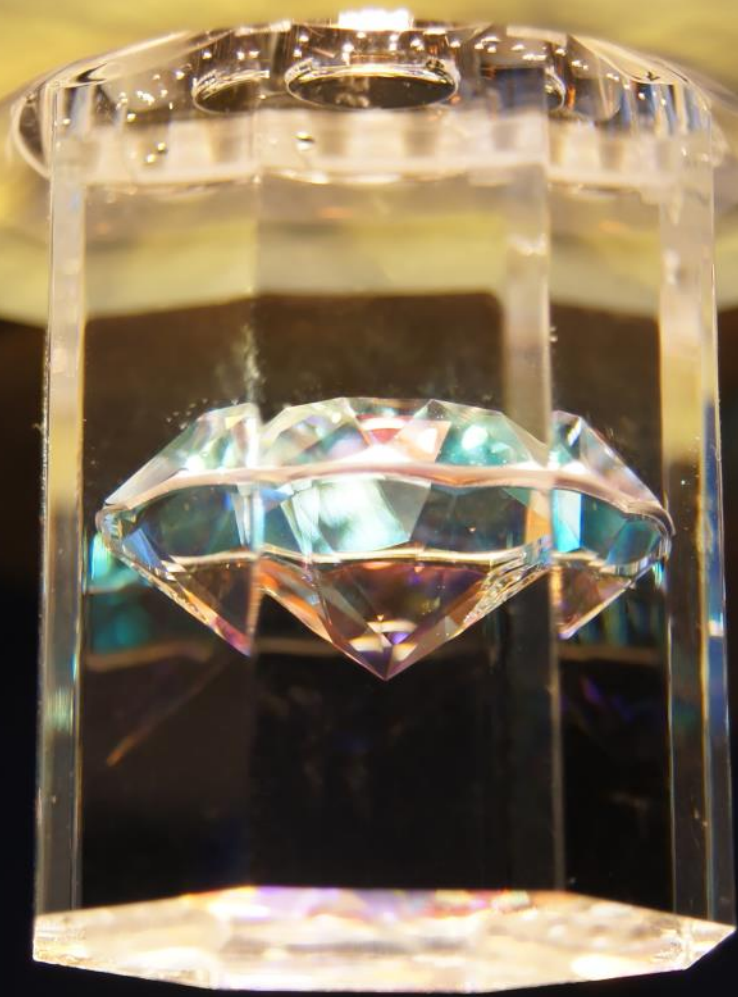

Deckenleuchte mit Swarovski Kristall

Exklusiver Swarovski Kristall im Diamantschliff