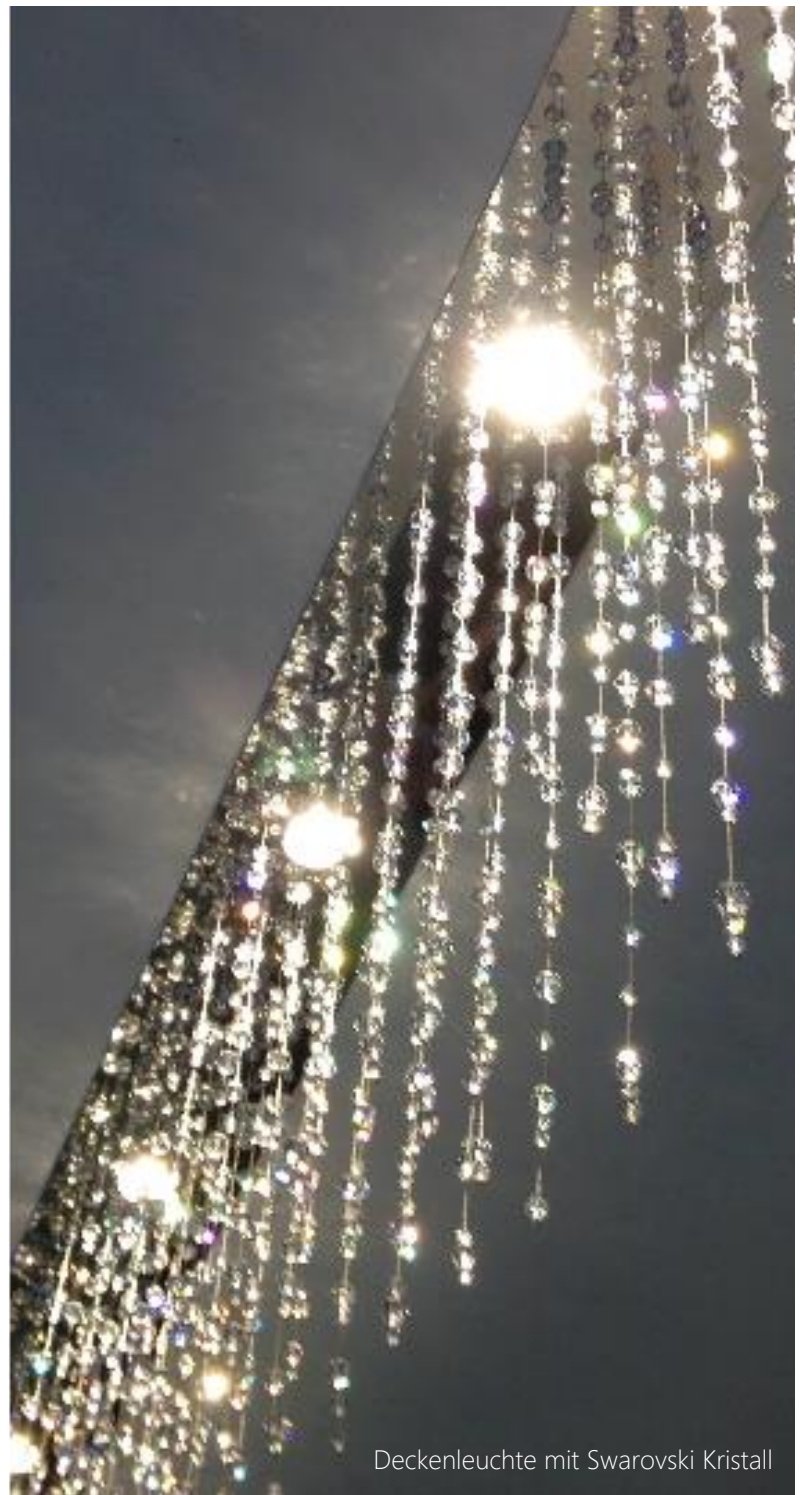

Deckenleuchte mit Swarovski Kristall