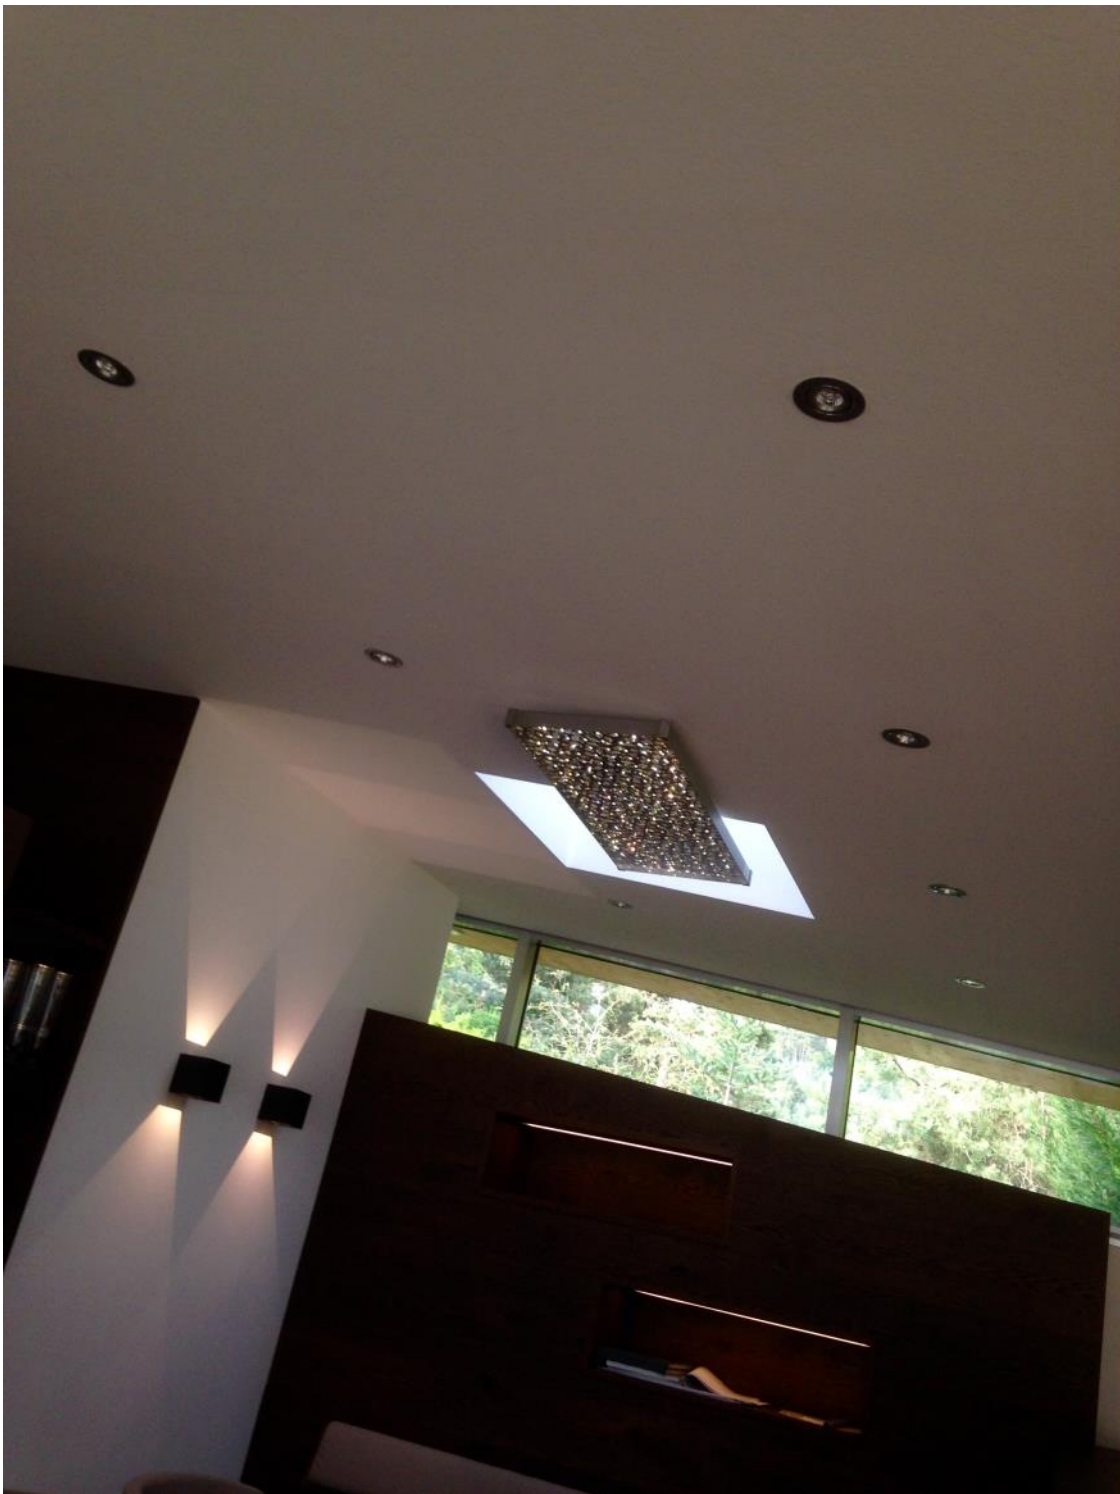

Sonderanfertigung Pendelleuchte
Material: Stahl II Eiche

Pendelleuchte Beton
Material: Beton II Kupfer II Alu

holzPURE Pendelleuchte aus edlen Tiroler Hölzern

Über 500 Jahre alte Gaststube wurde komplett restauriert und von uns beleuchtet

Deckenleuchte mit Swarovski Kristall

Kristallfass Pendelleuchte mit Swarovski Kristall

Bodeneinbaustrahler mit Swarovski Kristall und RGB Technik

skylightPURE Sonderanfertigung Deckenleuchte mit schwebendem Swarovski Kristall